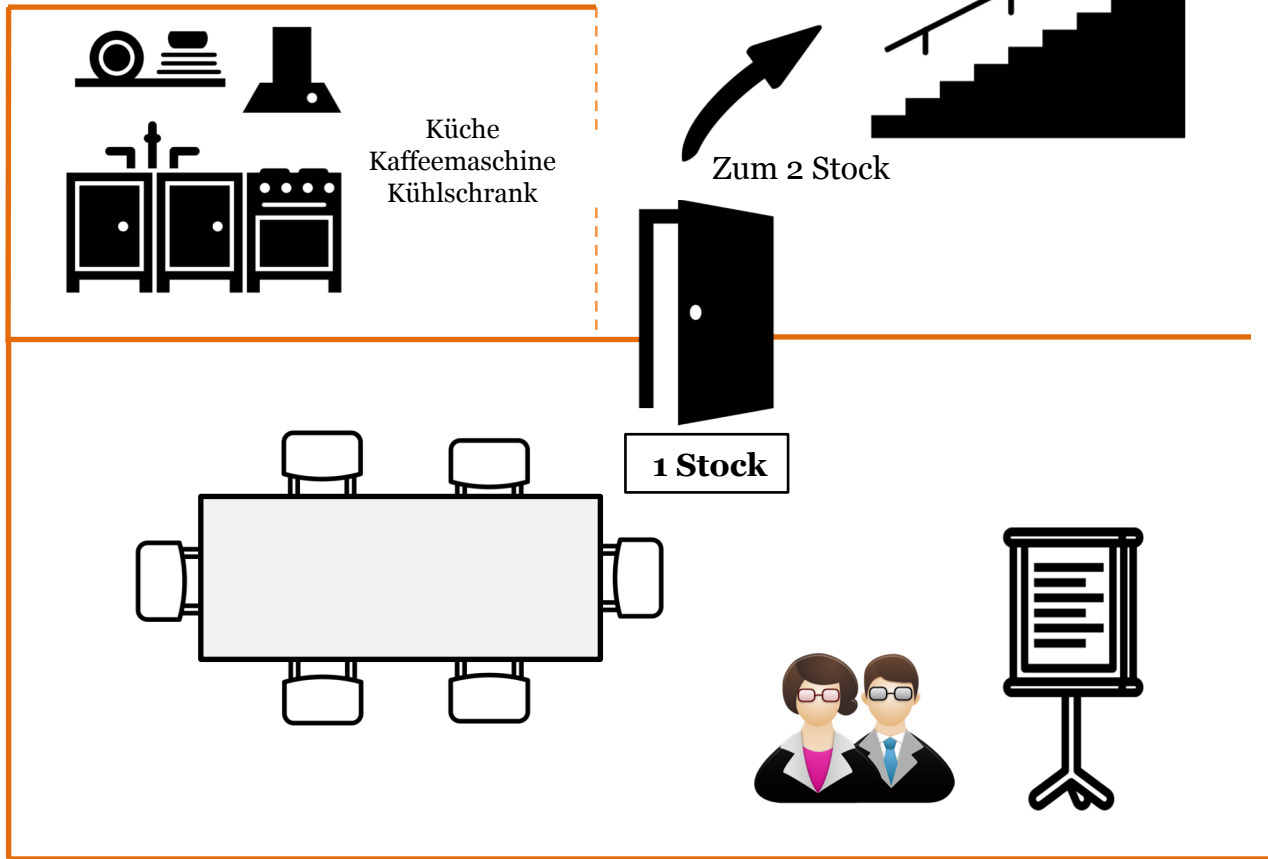

# Sitzplan Center-Seminarraum 2

Block-Form

Pax max.: 4 Pax + 2 Trainer

Fläche: m<sup>2</sup>

1 Stock

Zum 2 Stock