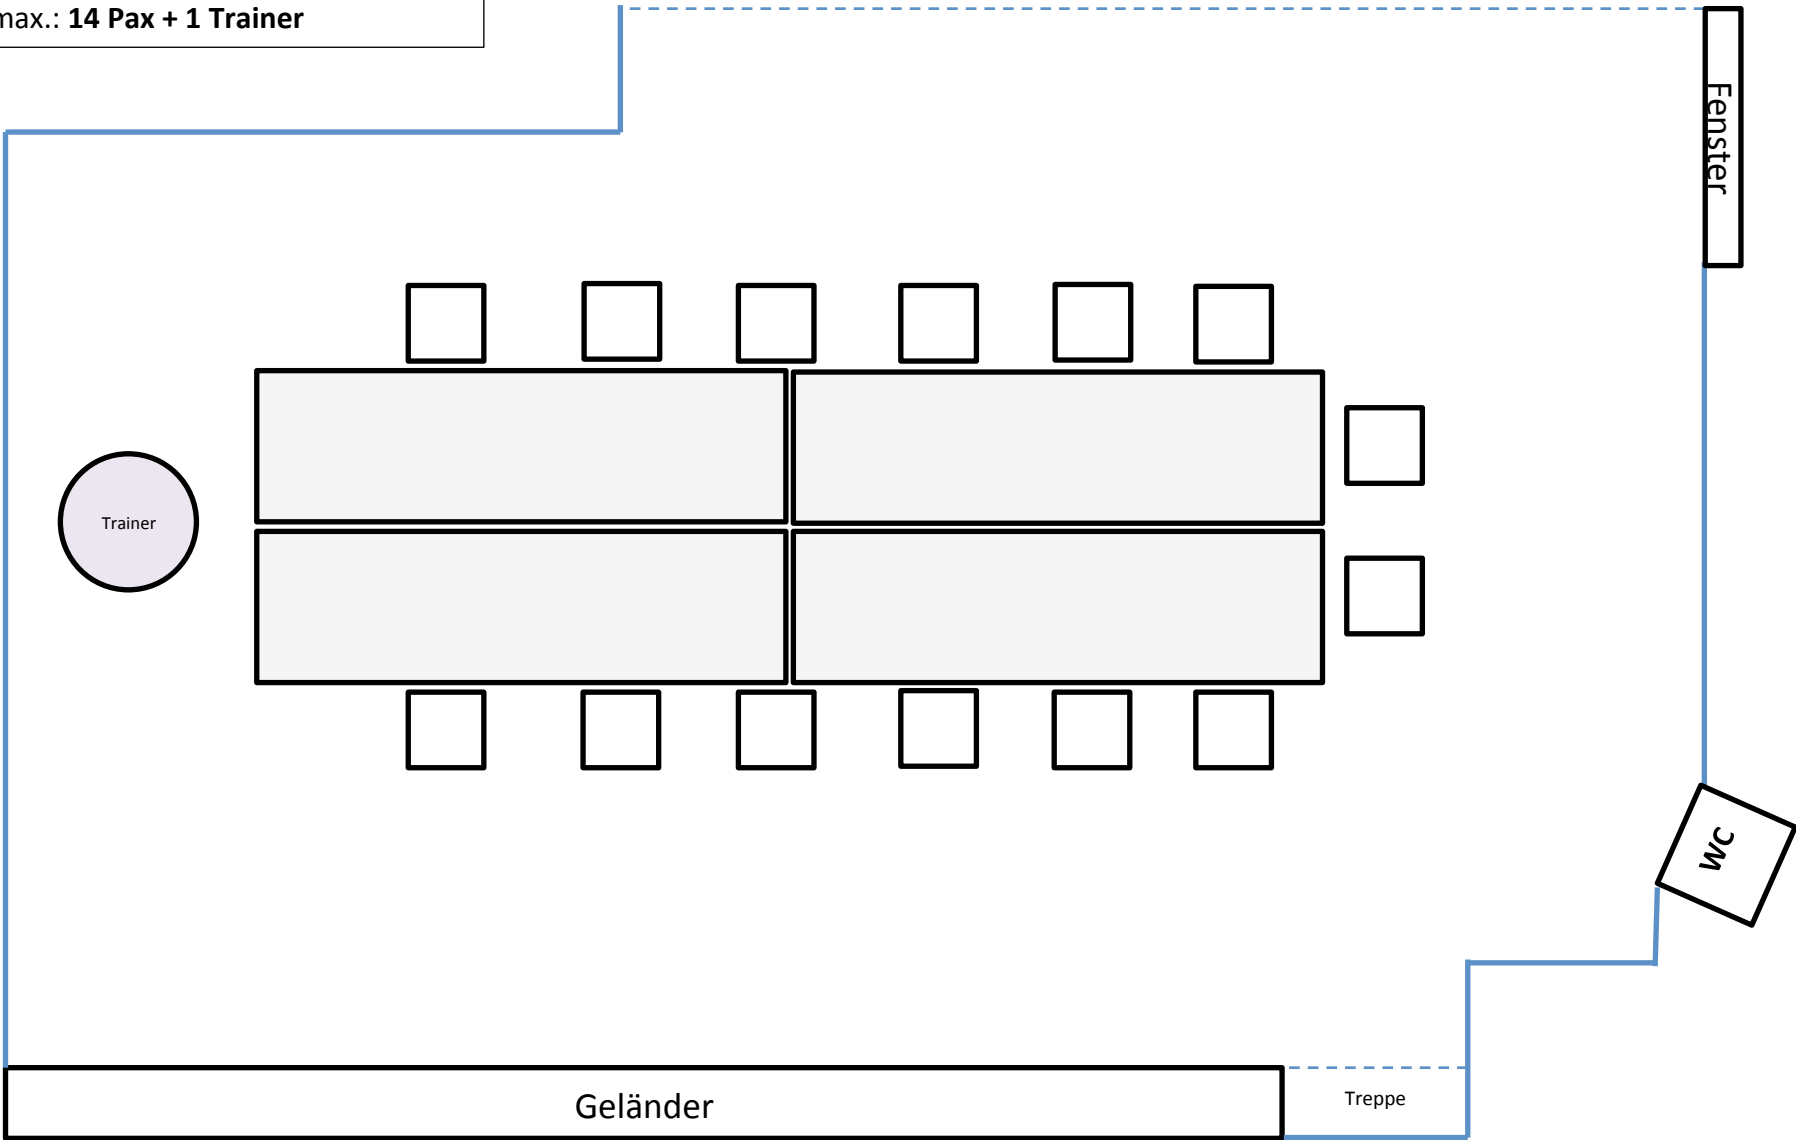

**Galerie**  
**U-Form mit Stühlen**

Pax ideal: **14 + 1 Trainer**  
Pax max.: **16 + 1 Trainer**

**Galerie**  
**U-Form mit Stühlen & Tische**

Pax ideal: **15 + 1 Trainer**  
Pax max.: **17 + 1 Trainer**

**Galerie  
Block-Form**

Pax ideal: **12 Pax + 1 Trainer**  
Pax max.: **14 Pax + 1 Trainer**

**Galerie  
parlamentarische Bestuhlung**

Pax max. **9 Pax + 1 Trainer**