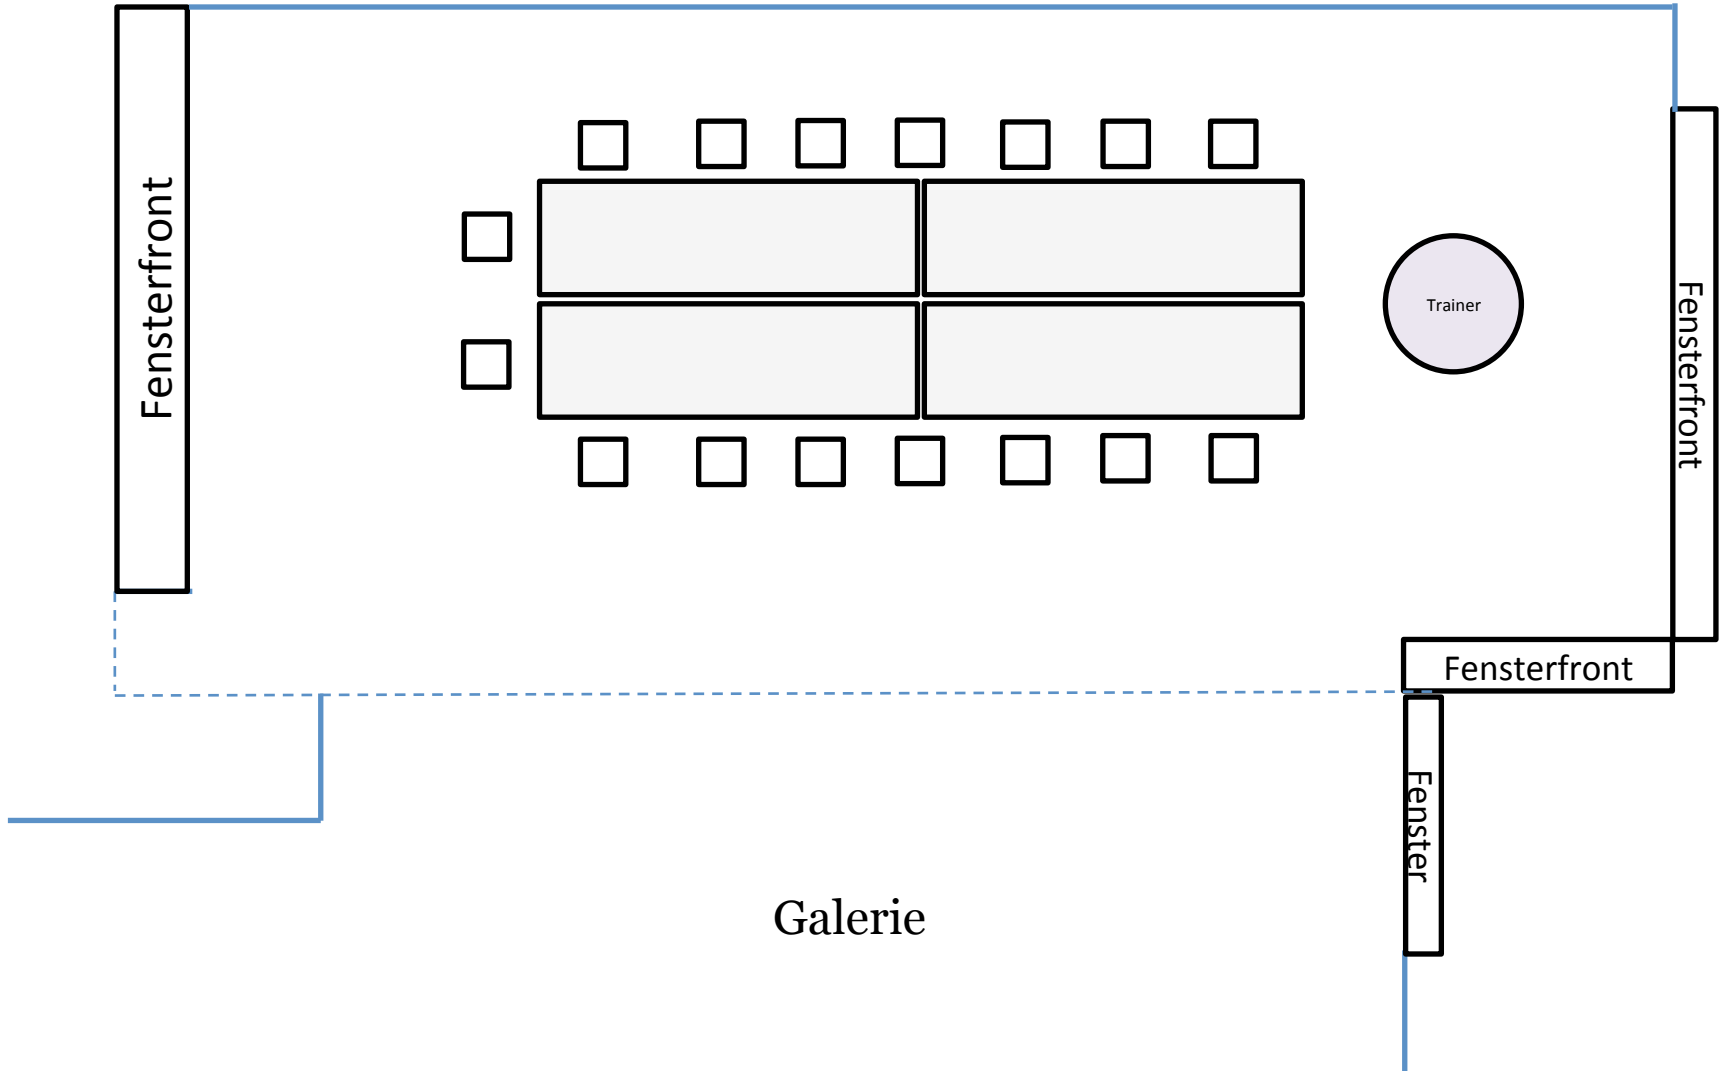

**Sitzplan Wintergarten  
U-Form mit Stühlen**

**Pax max. 20 + 1 Trainer**

**Sitzplan Wintergarten**  
**U-Form mit Stühlen & Tische**

**Pax ideal: 11 Pax + 1 Trainer**  
**Pax max.: 13 Pax + 1 Trainer**

**Sitzplan Wintergarten  
Block-Form**

**Pax ideal: 12 Pax + 1 Trainer**  
**Pax max.: 16 Pax + 1 Trainer**

**Sitzplan Wintergarten  
parlamentarische Bestuhlung**

**Pax max. 9 Pax + 1 Trainer**