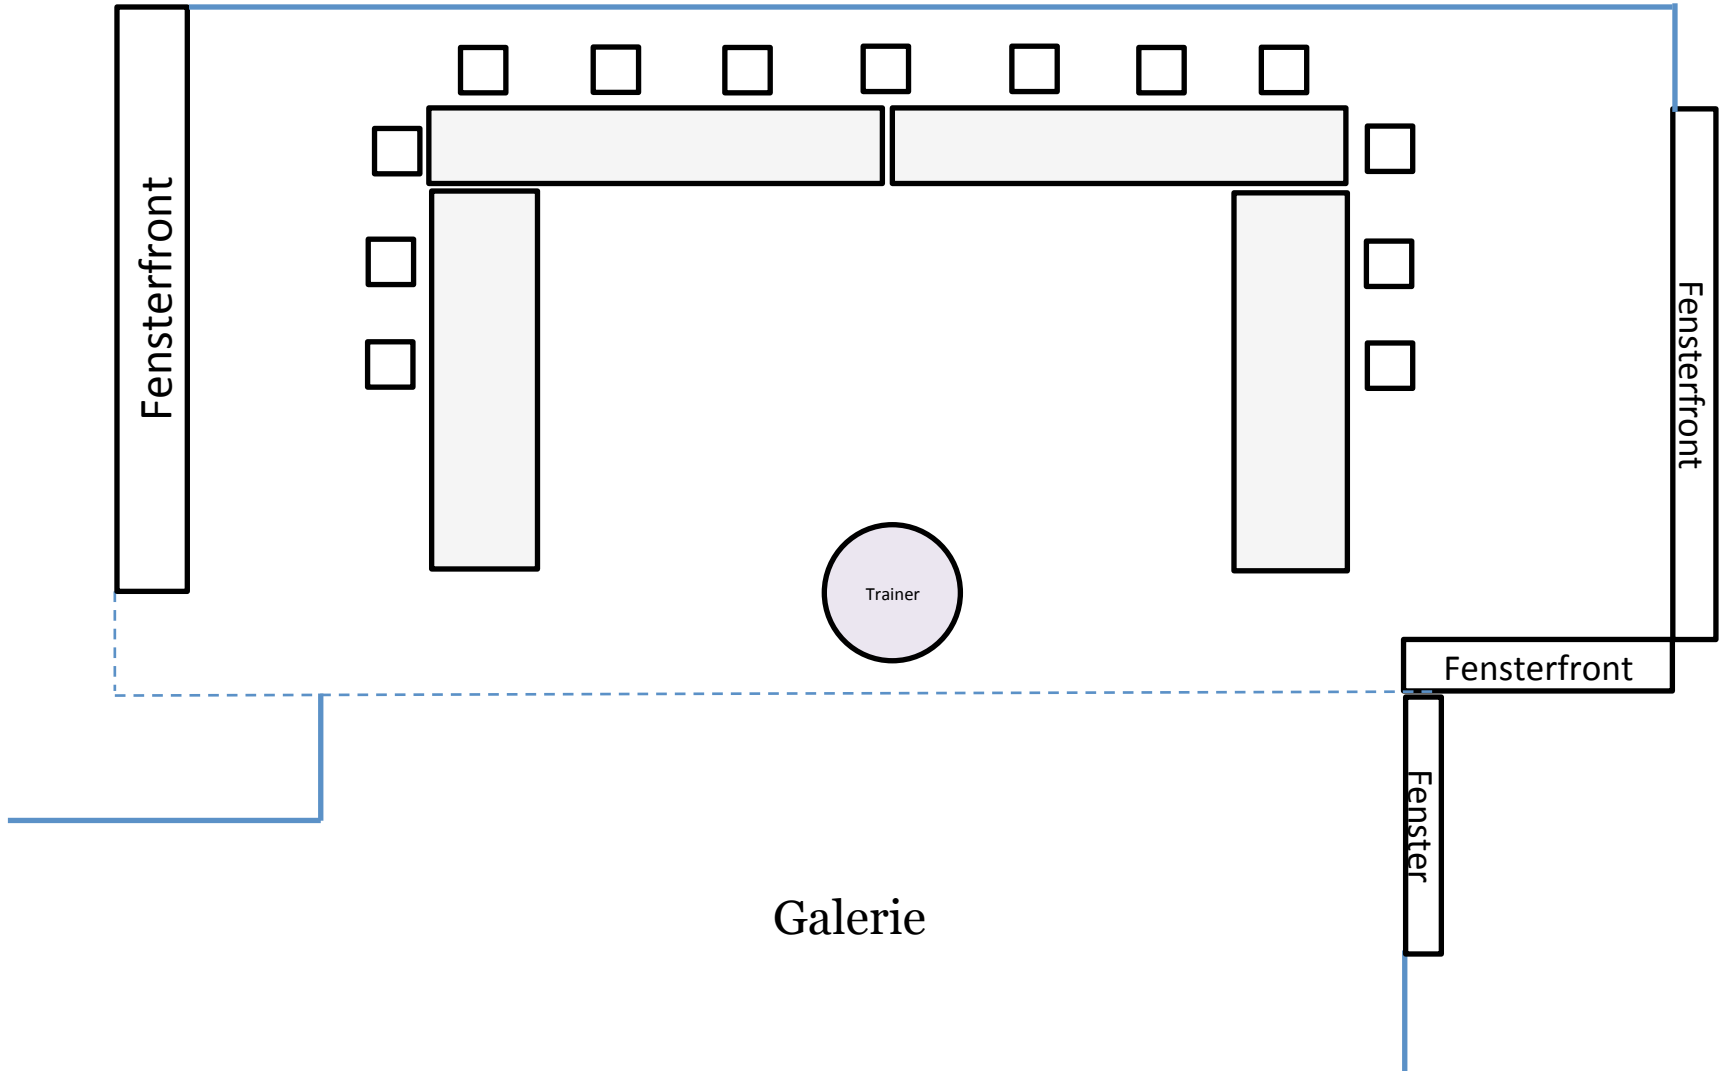

**Sitzplan Wintergarten  
U-Form mit Stühlen**

**Pax max. 20 + 1 Trainer**

**Sitzplan Wintergarten**  
**U-Form mit Stühlen & Tische**

**Pax ideal: 11 Pax + 1 Trainer**  
**Pax max.: 13 Pax + 1 Trainer**

**Sitzplan Wintergarten  
Block-Form**

**Pax ideal: 12 Pax + 1 Trainer**  
**Pax max.: 16 Pax + 1 Trainer**

**Sitzplan Wintergarten  
parlamentarische Bestuhlung**

**Pax max. 9 Pax + 1 Trainer**