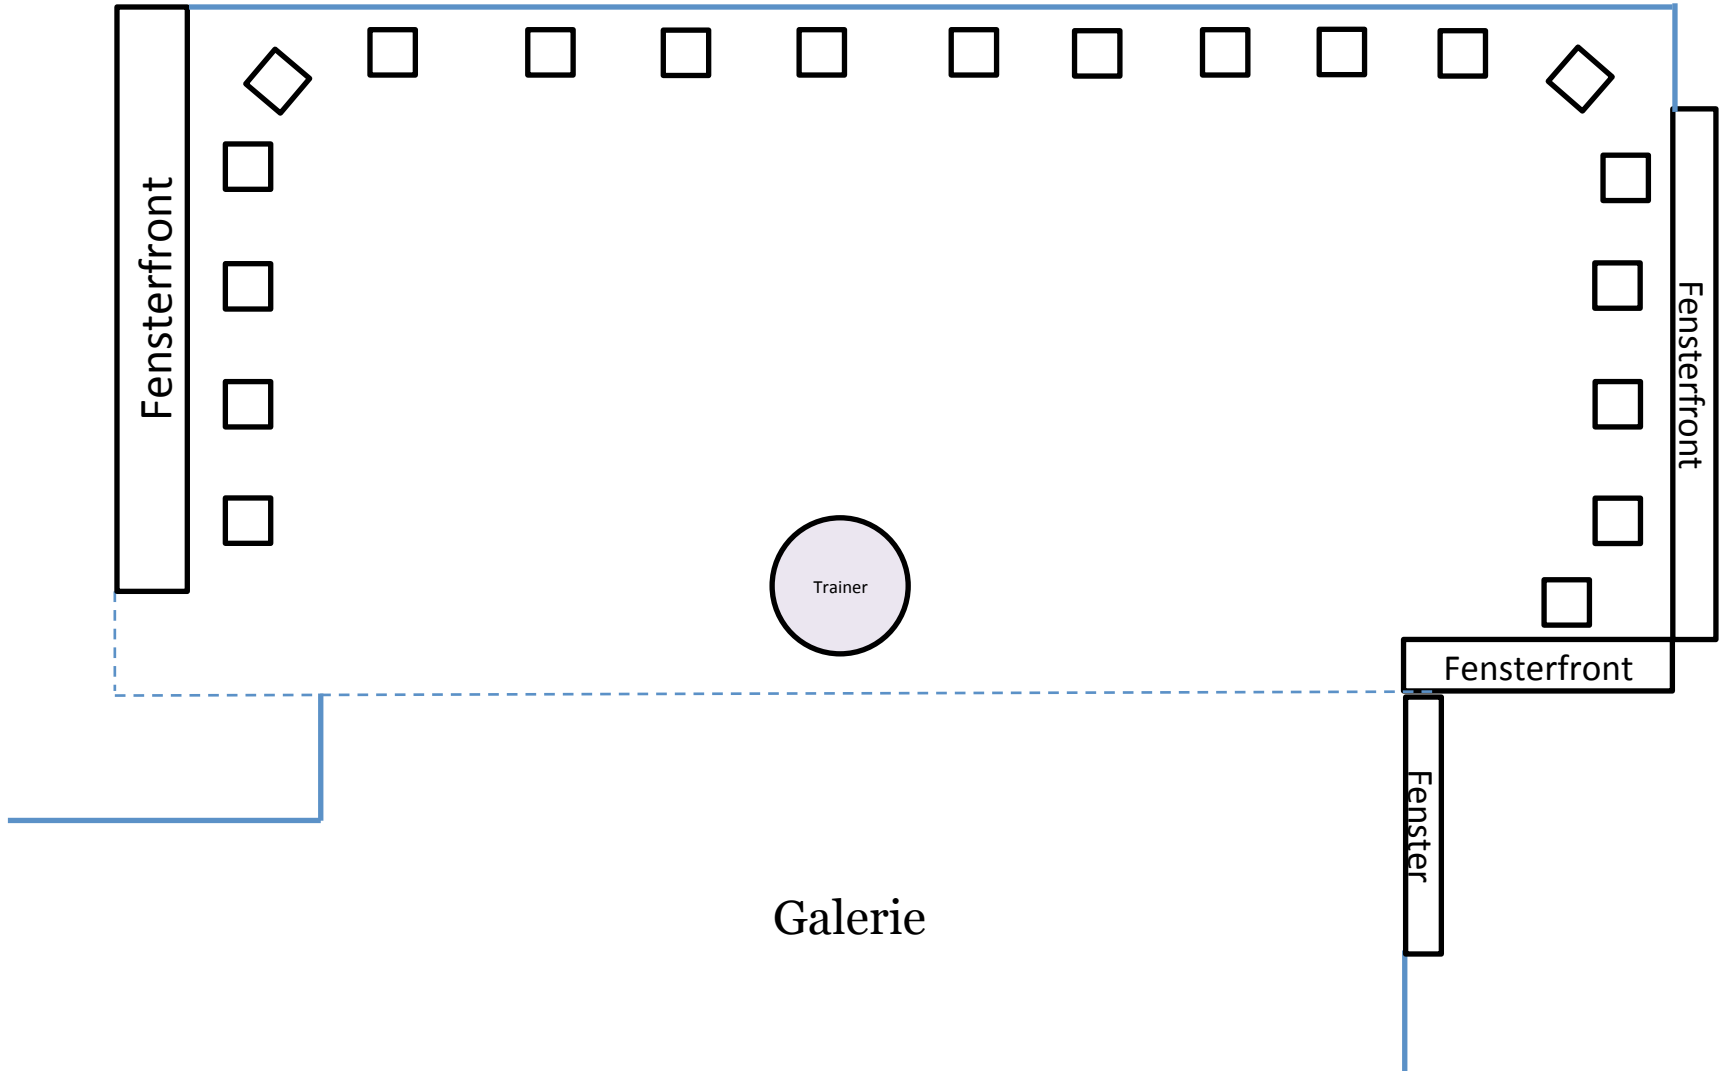

**Sitzplan Wintergarten  
U-Form mit Stühlen**

**Pax max. 20 + 1 Trainer**

**Sitzplan Wintergarten**  
**U-Form mit Stühlen & Tische**

**Pax ideal: 11 Pax + 1 Trainer**  
**Pax max.: 13 Pax + 1 Trainer**

**Sitzplan Wintergarten  
Block-Form**

**Pax ideal: 12 Pax + 1 Trainer**  
**Pax max.: 16 Pax + 1 Trainer**

**Sitzplan Wintergarten  
parlamentarische Bestuhlung**

**Pax max. 9 Pax + 1 Trainer**